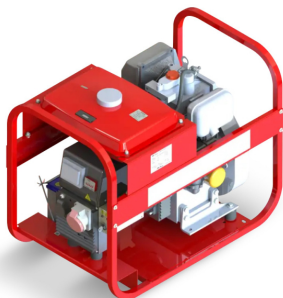

# Описание товара Сварочный генератор Вепрь АСПБВ 250-8/3-Т400/230 1ВМ1

## Характеристики

|                                          |                                       |
|------------------------------------------|---------------------------------------|
| Мощность номинальная                     | 6.4 кВт (8 кВА)                       |
| Мощность максимальная                    | 7 кВт (8.8 кВА)                       |
| Коэффициент мощности                     | 1 cos φ                               |
| Сварочный ток макс                       | 250 А                                 |
| Род сварочного тока                      | Постоянный                            |
| Диаметр электр/пров                      | 8 мм                                  |
| Напряжение                               | 230/400 В                             |
| Исполнение                               | открытое                              |
| Степень автоматизации                    | 1 - ручной пуск                       |
| Модель                                   | Вепрь АСПБВ 250-8/3-<br>Т400/230 1ВМ1 |
| Марка двигателя                          | Loncin                                |
| Модель двигателя                         | LC2V80FD                              |
| Количество цилиндров                     | 1                                     |
| Система охлаждения                       | воздушная                             |
| Частота вращения двигателя               | 3000 об/мин                           |
| Топливо                                  | бензин                                |
| Объем топливного бака                    | 25 л                                  |
| Расход топлива при 75% нагрузке          | 4.2 л/ч                               |
| Время автономной работы при 75% мощности | 6 ч                                   |