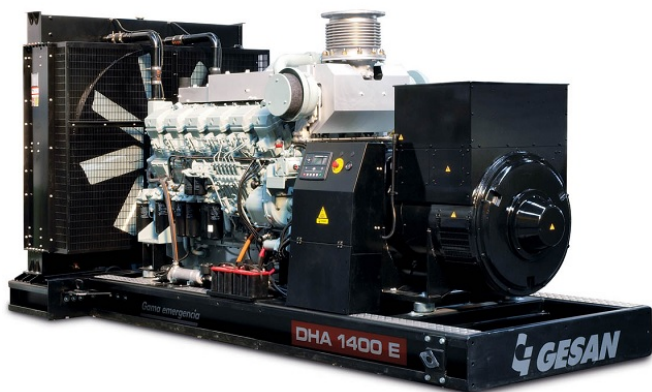

## Коммерческое предложение от 11.04.2025

Наименование товара: Дизельный генератор Gesan DHA 1400 E ME

Ссылка на товар: [https://prom-katalog.ru/catalog/dizelnye-generatory/dizelnyj\\_generator\\_gesan\\_dha\\_1400\\_e\\_me](https://prom-katalog.ru/catalog/dizelnye-generatory/dizelnyj_generator_gesan_dha_1400_e_me)

### Характеристики

Мощность номинальная	1026 кВт (1283 кВА)
Мощность максимальная	1130 кВт (1540 кВА)
Напряжение	230/400 В
Исполнение	открытое
Пуск	электростартер
Степень автоматизации	1 - ручной пуск
Модель	Gesan DHA 1400 E ME
Производитель двигателя	Mitsubishi
Система охлаждения	жидкостная
Частота вращения двигателя	1500 об/мин
Топливо	дизель
Расход топлива при 75% нагрузке	197 л/ч
Рейтинг экономичности	4.05
Число фаз	3

Частота	50 Гц
Тип генератора	Синхронный
Масса	10360 кг
Длина	4600 мм
Ширина	2040 мм
Высота	2200 мм
Страна происхождения	Испания
Гарантия	1 год
Бренд	Gesan

---

Информация носит справочный характер и не является публичной офертой, определяемой ст. 437 ГК РФ. Убедительная просьба уточнять цены и наличие по телефону у вашего менеджера.