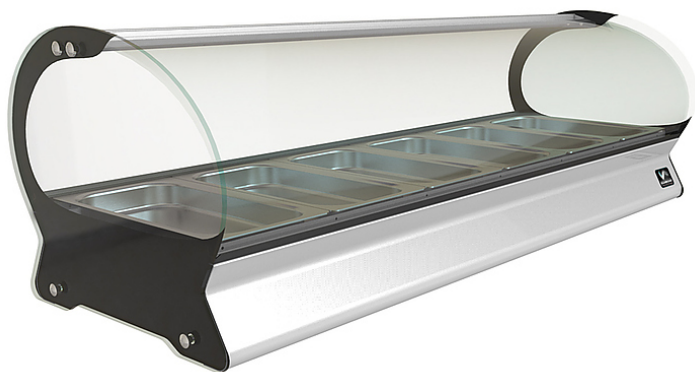

## Коммерческое предложение от 11.04.2025

Наименование товара: Витрина тепловая Кобор SE-10H белая

Ссылка на товар: [https://prom-katalog.ru/catalog/vitriiny-teplovye/\\_se\\_10h\\_-1035755953](https://prom-katalog.ru/catalog/vitriiny-teplovye/_se_10h_-1035755953)

### Характеристики

Установка	настольная
Температурный режим	от 30 до 80 °С
Гастронормированная	+
Напряжение	220 В
Мощность	2 кВт
Ширина	1810 мм
Глубина	395 мм
Высота	360 мм
Вес (без упаковки)	47 кг
Страна производства	Россия