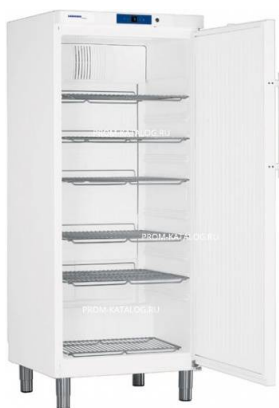

Коммерческое предложение от 14.04.2025

Наименование товара: Холодильный шкаф Liebherr GKv 5730

Ссылка на товар: <https://prom-katalog.ru/catalog/kholodilnye-shkafy/kholodilnyy-shkaf-liebherr-gkv-5730>

Описание

- Для тех, у кого возникает необходимость в надёжном охлаждении и хранении продукции в большом количестве, фирма Liebherr предлагает модель GKv 5730 ! Это превосходный вариант как для коммерческого (в кафе, барах и т.
- д.
-), так и для бытового использования (в коттеджах или загородных домах).
- □ Отличительные особенности Liebherr GKv 5730: □ - Минимальное энергопотребление (1.
- 2 кВт-ч в сутки); - Большой объём (583 л); - Принудительная система вентиляции, с которой Вы можете не беспокоиться за сохранность Вашей продукции; - Эргономичная ручка; - Удобная и надёжная система электронного управления.

Характеристики

Рабочие температуры	-2...+15 °С
Страна	Австрия
Тип двери	Глухая
Полезный объем	583 л

Напряжение	220 В
Тип охлаждения	Динамическое (Вентилируемое)
Количество камер	1
Наличие замка	Есть
Потребляемая электроэнергия	1.27 кВт/сутки
Высота в упаковке	2164 мм
Длина в упаковке	850 мм
Масса в упаковке	96 кг
Ширина в упаковке	850 мм
Высота, мм	1864 мм
Длина, мм	750 мм
Наличие замка	Есть
Ширина, мм	750 мм